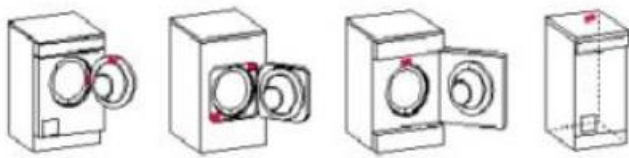

MIELE

Για να βρούμε ανταλλακτικά χρειαζόμαστε:

1) **Μοντέλο συσκευής** και
2) **Sn** είναι ένας αριθμός της μορφής xx/xxxxxxx (π.χ 00/68832001)

Τα στοιχεία αυτά βρίσκονται αυτοκόλλητο που βρίσκεται επάνω στη συσκευή στα σημεία που δείχνουν τα βελάκια:

Πλυντήριο ρούχων